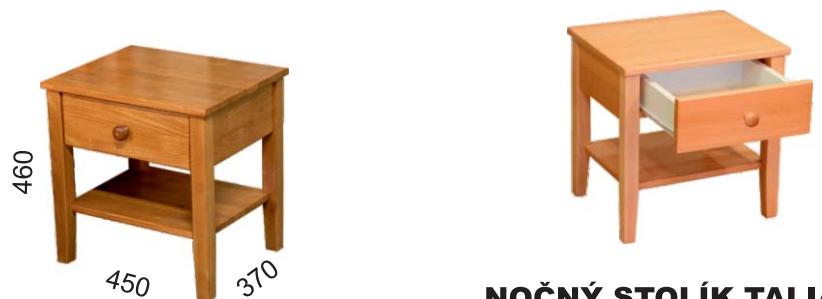

# TALIA

Postele TALIA sú vyrobené z prírodného bukoveho dreva.

**TALIA** - pre voľné rošty, bez úložného priestoru.

**TALIA 2** - výklopný rošt Double KLASIK s úložným priestorom.

**TALIA 3** - výklopný-rolohavací rošt DOUBLE EXPERT s úložným priestorom.

Posteľ je určená pre dva matrace 90x200cm. Do posteli TALIA možno použiť viacero typov roštov a aj s úložným priestorom. Dodáva sa v odtieňoch dreva podľa vzorkovníka odtieňov dreva f. FINES.

TALIA 2

cm	š
TALIA	180 160
TALIA 2	180 160
TALIA 3	180 160