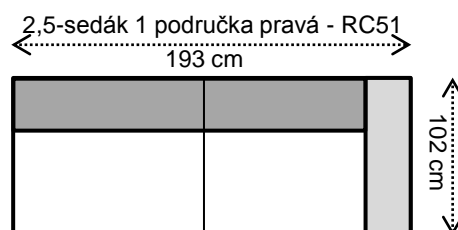

SOLAR

výška sedačky vonkajšia	71/91 cm
výška sedákov (aj taburetu)	43 cm

Najčastejšie skladané zostavy