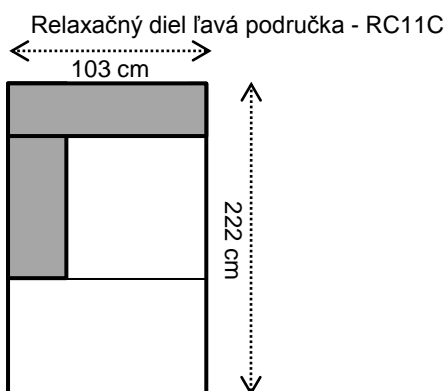

SOLAR

výška sedačky vonkajšia	71/91 cm
výška sedákov (aj taburetu)	43 cm

Najčastejšie skladané zostavy