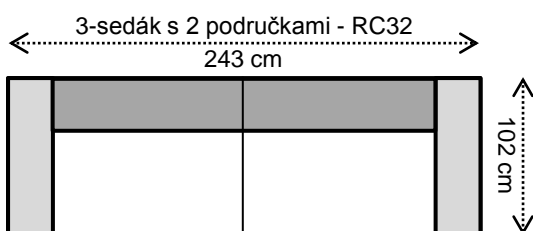

SOLAR

výška sedačky vonkajšia	71/91 cm
výška sedákov (aj taburetu)	43 cm

Najčastejšie skladané zostavy