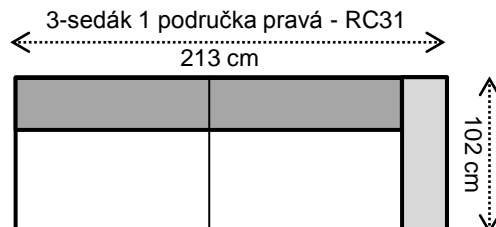

SOLAR

výška sedačky vonkajšia	71/91 cm
výška sedákov (aj taburetu)	43 cm

Najčastejšie skladané zostavy