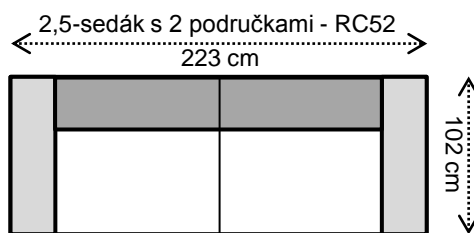

SOLAR

výška sedačky vonkajšia	71/91 cm
výška sedákov (aj taburetu)	43 cm

Najčastejšie skladané zostavy