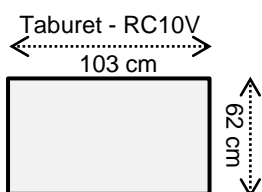

SOLAR

výška sedačky vonkajšia	71/91 cm
výška sedákov (aj taburetu)	43 cm

Najčastejšie skladané zostavy