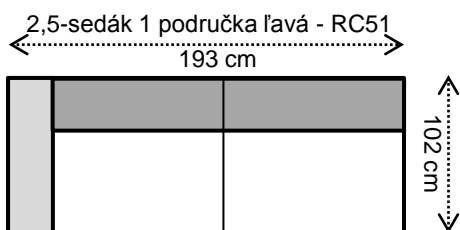

SOLAR

výška sedačky vonkajšia	71/91 cm
výška sedákov (aj taburetu)	43 cm

Najčastejšie skladané zostavy