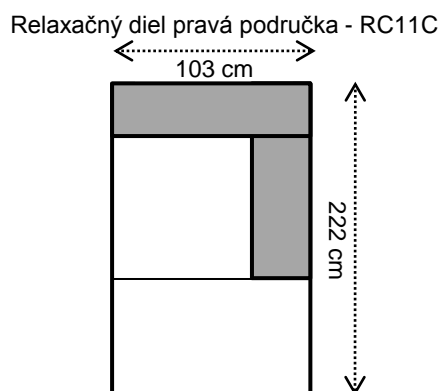

SOLAR

výška sedačky vonkajšia	71/91 cm
výška sedákov (aj taburetu)	43 cm

Najčastejšie skladané zostavy