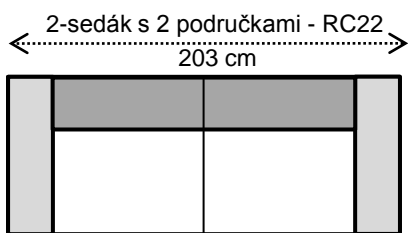

SOLAR

výška sedačky vonkajšia	71/91 cm
výška sedákov (aj taburetu)	43 cm

Najčastejšie skladané zostavy