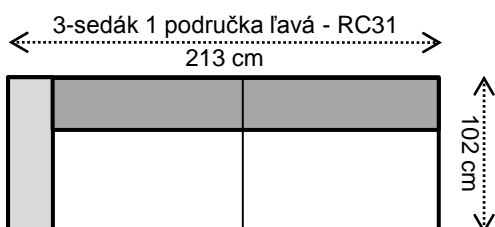

SOLAR

výška sedačky vonkajšia	71/91 cm
výška sedákov (aj taburetu)	43 cm

Najčastejšie skladané zostavy