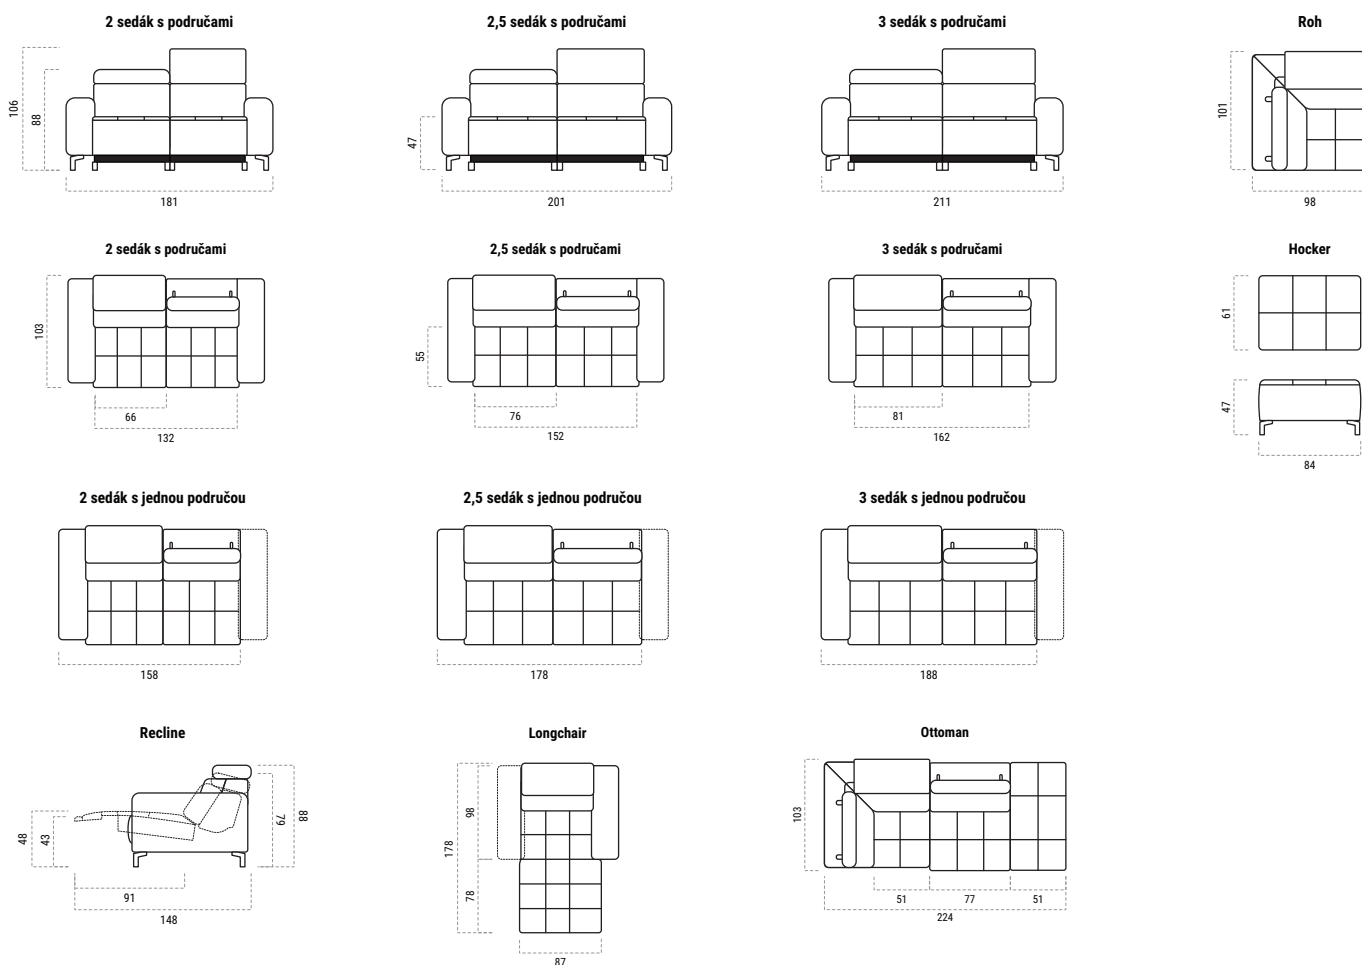

## Flexibilné riešenie

Vyskladajte si svoju sedačku presne podľa predstáv. Od intímnej dvojpohovky až po veľkorysú zostavu – rôzne segmenty vrátane predĺženého otomanu či samostatného taburetu ponúkajú široké možnosti usporiadania.