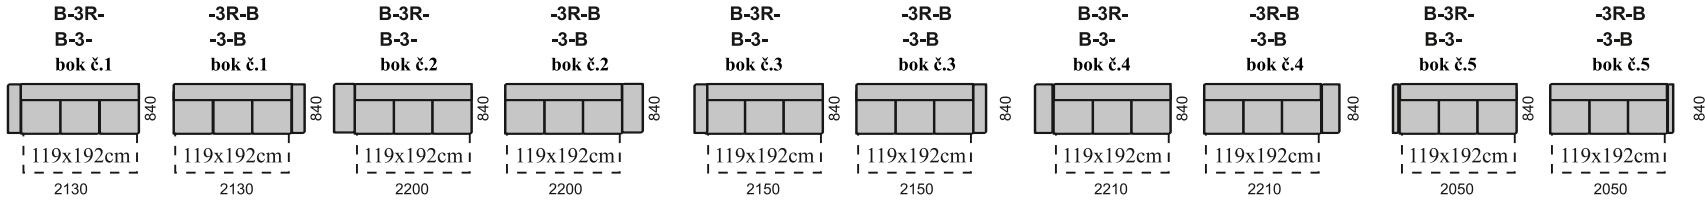

súprava RENDY Štandard
DU-2R-B s bokmi č.3

RENDY Štandard

Rendy Štandard je komfortná rozkladacia sedacia súprava s úložným priestorom. Dve prevedenia opierok: **RENDY Lux** - s vľahom v opierkách, **RENDY Štandard** - bez vľahov v opierkách. V ponuke viacero elementov, z ktorých možno zostaviť rohovú súpravu a súpravu do U (ĽAVÉ alebo PRAVÉ prevedenie). Kvalitné a pohodlné sedenie zabezpečuje pružinová kostra v sedákoch s PUR penou. Rozložená plocha na spanie: 118 x 195 / 270cm. V ponuke štyri typov bokov. Možno dokúpiť dekoračné vankúše.

Úložný priestor

Rozloženie

Bok č.1
šírka 18cm

Bok č. 2
šírka 35 cm

Bok č.3
šírka 20cm

Bok č.4
šírka 23cm

Bok č.5
šírka 10cm

Rozloženie

DU-2SR-ROH-2-B s bokmi č.4

RENDY Štandard

Príklady rohových súprav:

Rozmery súprav do U :