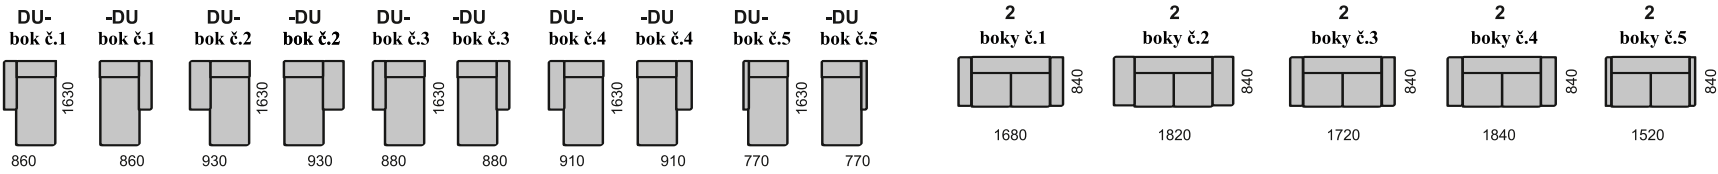

súprava RENDY Štandard
DU-2R-B s bokmi č.3

RENDY Štandard

Rendy Štandard je komfortná rozkladacia sedacia súprava s úložným priestorom. Dve prevedenia opierok: **RENDY Lux** - s vľahom v opierkách, **RENDY Štandard** - bez vľahov v opierkách. V ponuke viacero elementov, z ktorých možno zostaviť rohovú súpravu a súpravu do U (ĽAVÉ alebo PRAVÉ prevedenie). Kvalitné a pohodlné sedenie zabezpečuje pružinová kostra v sedákoch s PUR penou. Rozložená plocha na spanie: 118 x 195 / 270cm. V ponuke štyri typov bokov. Možno dokúpiť dekoračné vankúše.

Úložný priestor

Rozloženie

Bok č.1
šírka 18cm

Bok č. 2
šírka 35 cm

Bok č.3
šírka 20cm

Bok č.4
šírka 23cm

Bok č.5
šírka 10cm

Rozloženie

DU-2SR-ROH-2-B s bokmi č.4

RENDY Štandard

Príklady rohových súprav:

Rozmery súprav do U :