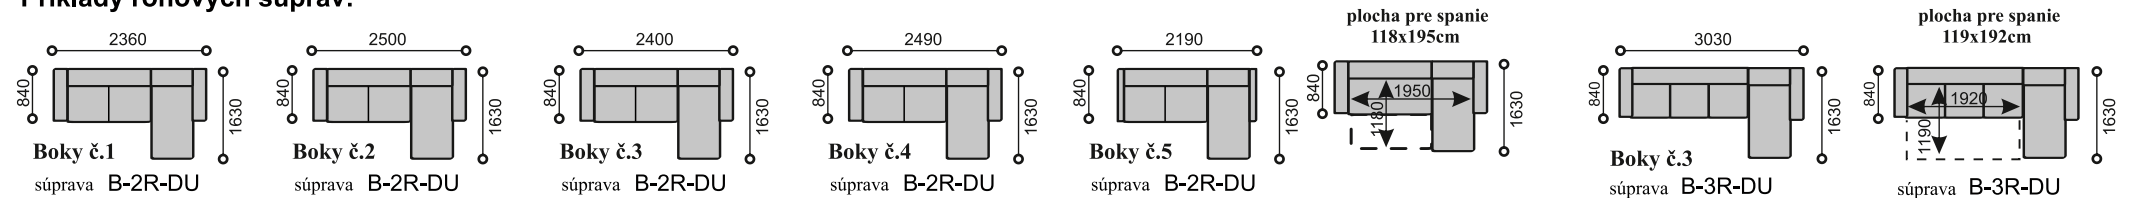

súprava RENDY Štandard
DU-2R-B s bokmi č.3

RENDY Štandard

Rendy Štandard je komfortná rozkladacia sedacia súprava s úložným priestorom. Dve prevedenia opierok: **RENDY Lux** - s vľahom v opierkách, **RENDY Štandard** - bez vľahov v opierkách. V ponuke viacero elementov, z ktorých možno zostaviť rohovú súpravu a súpravu do U (ĽAVÉ alebo PRAVÉ prevedenie). Kvalitné a pohodlné sedenie zabezpečuje pružinová kostra v sedákoch s PUR penou. Rozložená plocha na spanie: 118 x 195 / 270cm. V ponuke štyri typov bokov. Možno dokúpiť dekoračné vankúše.

Úložný priestor

Rozloženie

Bok č.1
šírka 18cm

Bok č. 2
šírka 35 cm

Bok č.3
šírka 20cm

Bok č.4
šírka 23cm

Bok č.5
šírka 10cm

Rozloženie

DU-2SR-ROH-2-B s bokmi č.4

RENDY Štandard

Príklady rohových súprav:

Rozmery súprav do U :