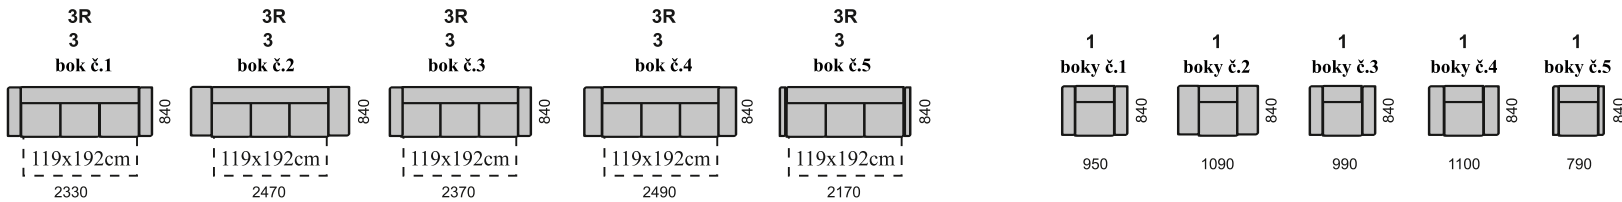

súprava RENDY Štandard
DU-2R-B s bokmi č.3

RENDY Štandard

Rendy Štandard je komfortná rozkladacia sedacia súprava s úložným priestorom. Dve prevedenia opierok: **RENDY Lux** - s vľahom v opierkách, **RENDY Štandard** - bez vľahov v opierkách. V ponuke viacero elementov, z ktorých možno zostaviť rohovú súpravu a súpravu do U (ĽAVÉ alebo PRAVÉ prevedenie). Kvalitné a pohodlné sedenie zabezpečuje pružinová kostra v sedákoch s PUR penou. Rozložená plocha na spanie: 118 x 195 / 270cm. V ponuke štyri typov bokov. Možno dokúpiť dekoračné vankúše.

Úložný priestor

Rozloženie

Bok č.1
šírka 18cm

Bok č. 2
šírka 35 cm

Bok č.3
šírka 20cm

Bok č.4
šírka 23cm

Bok č.5
šírka 10cm

Rozloženie

DU-2SR-ROH-2-B s bokmi č.4

RENDY Štandard

Príklady rohových súprav:

Rozmery súprav do U :