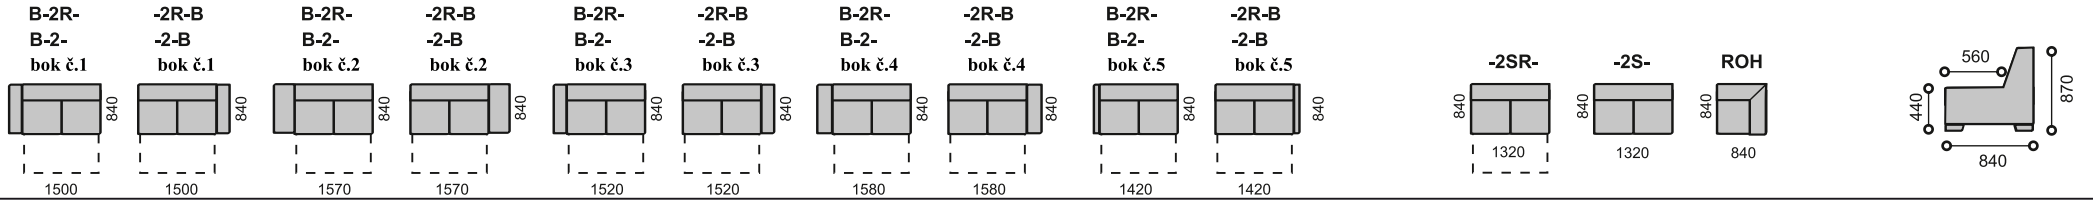

súprava RENDY Štandard
DU-2R-B s bokmi č.3

RENDY Štandard

Rendy Štandard je komfortná rozkladacia sedacia súprava s úložným priestorom. Dve prevedenia opierok: **RENDY Lux** - s vľahom v opierkách, **RENDY Štandard** - bez vľahov v opierkách. V ponuke viacero elementov, z ktorých možno zostaviť rohovú súpravu a súpravu do U (ĽAVÉ alebo PRAVÉ prevedenie). Kvalitné a pohodlné sedenie zabezpečuje pružinová kostra v sedákoch s PUR penou. Rozložená plocha na spanie: 118 x 195 / 270cm. V ponuke štyri typov bokov. Možno dokúpiť dekoračné vankúše.

Úložný priestor

Rozloženie

Bok č.1
šírka 18cm

Bok č. 2
šírka 35 cm

Bok č.3
šírka 20cm

Bok č.4
šírka 23cm

Bok č.5
šírka 10cm

Rozloženie

DU-2SR-ROH-2-B s bokmi č.4

RENDY Štandard

Príklady rohových súprav:

Rozmery súprav do U :