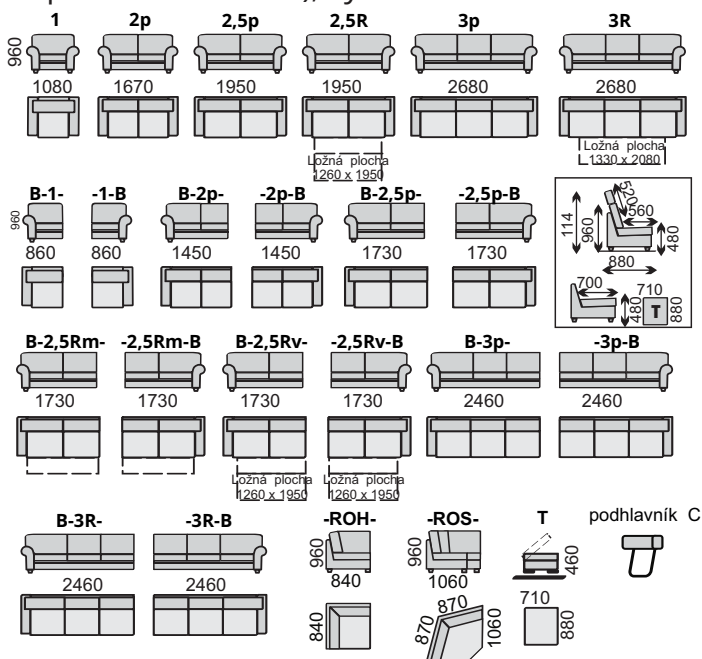

Paradiso

Paradiso je komfortná sedacia súprava v retro štýle. V ponuke sú sólo kreslá 2 kreslo, 2,5 kreslo rozkladacie a pevné a taburet. Taburet je s úložným priestorom. Komfort sedenia zaisťujú gumo-textilné popruhy, sendvičový sedák z komfortným PUR pien a HR peny v opierke. Poťahy sedákov a opierok sú odnímateľné. Drevené nohy PD (odtieň podľa vorkovníka), výška 8 cm.

Elementy:

2,5R

Taburet

Príklady zostáv: