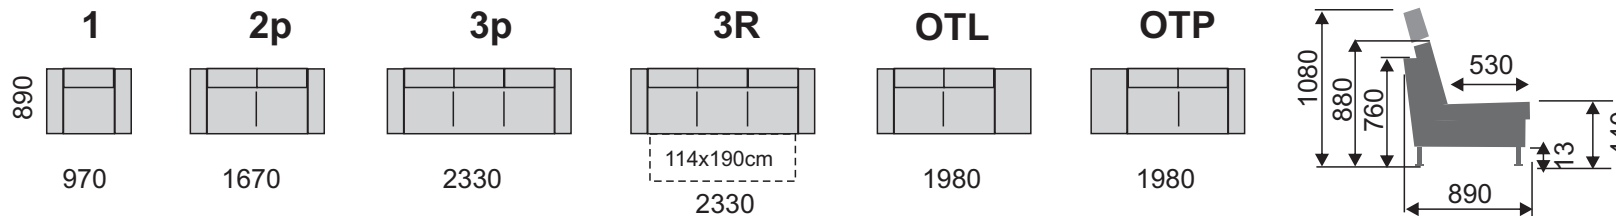

Konštrukcia sedáka z vysokoelastickej PUR peny na vlnitých pružinách.

Nohy výšky 13 cm, na výber tri typy nôh: VM - kovová, LK- kovová chróm, MA - drevená vo viacerých odtieňoch podľa vzorkovníka. Doplnky : podhlavník A, dekoratívne vankúše.

Nohy MA

Nohy VM

Nohy LK

DRO-2R-B

3R+1

B-2R-DU

Príklady súprav :