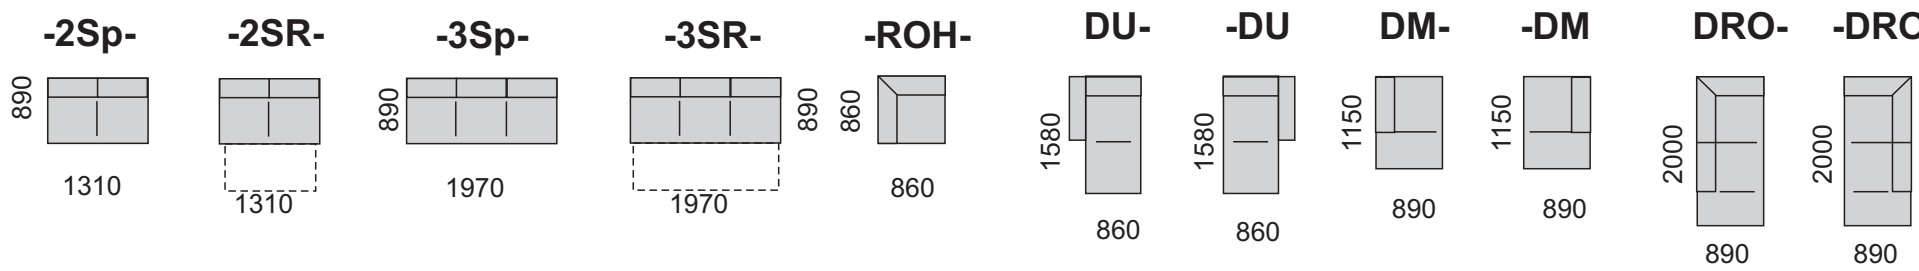

Konštrukcia sedáka z vysokoelastickej PUR peny na vlnitých pružinách.

Nohy výšky 13 cm, na výber tri typy nôh: VM - kovová, LK- kovová chróm, MA - drevená vo viacerých odtieňoch podľa vzorkovníka. Doplnky : podhlavník A, dekoratívne vankúše.

Nohy MA

Nohy VM

Nohy LK

DRO-2R-B

3R+1

B-2R-DU

Príklady súprav :