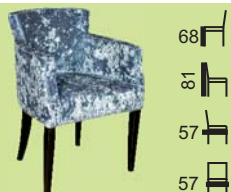

KVIDO 2

- MORENIE DREVA VO VIACERÝCH ODTIEŇOCH PODĽA VZORKOVNÍKA
- ČALÚNENIE KRESIEL V NÁBYTKOVÝCH LÁTKACH PODĽA VZORKOVNÍKA

INGA

MERIL

ARNOLD 2, 1

VARADERO 2, 1, taburet

KONRAD

CAREN

LITON

KIRON 326

CARTLON

KIRON 346