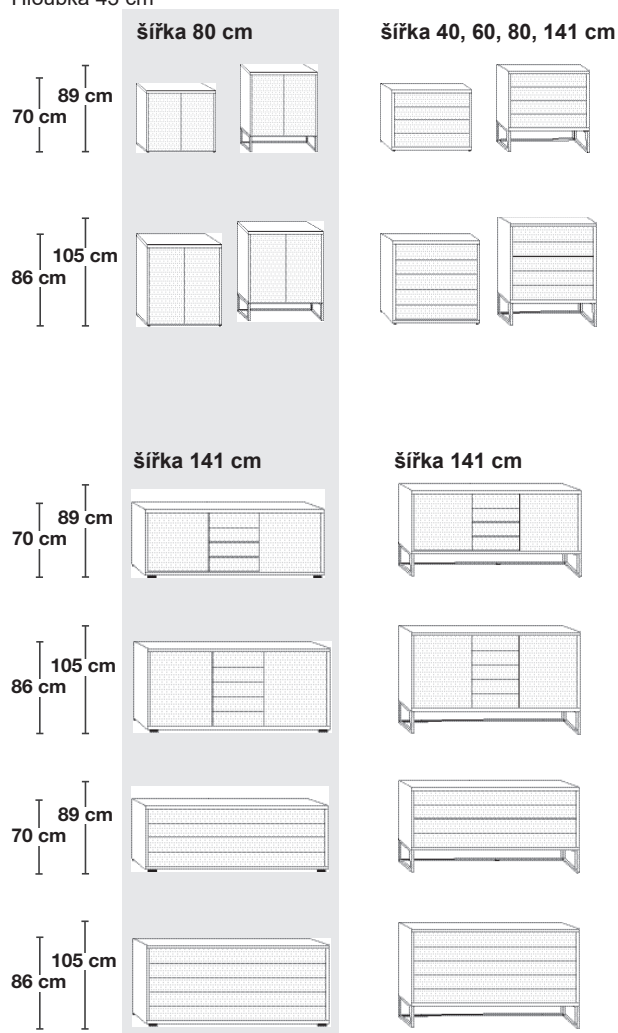

Komody, ve 4 výškách a 4 šířkách

Hloubka 43 cm

Noční stolky a komody s úchytkami a podnožemi v provedení chrom, stříbro, tm. břidlice (volitelné dle čísel modelů).