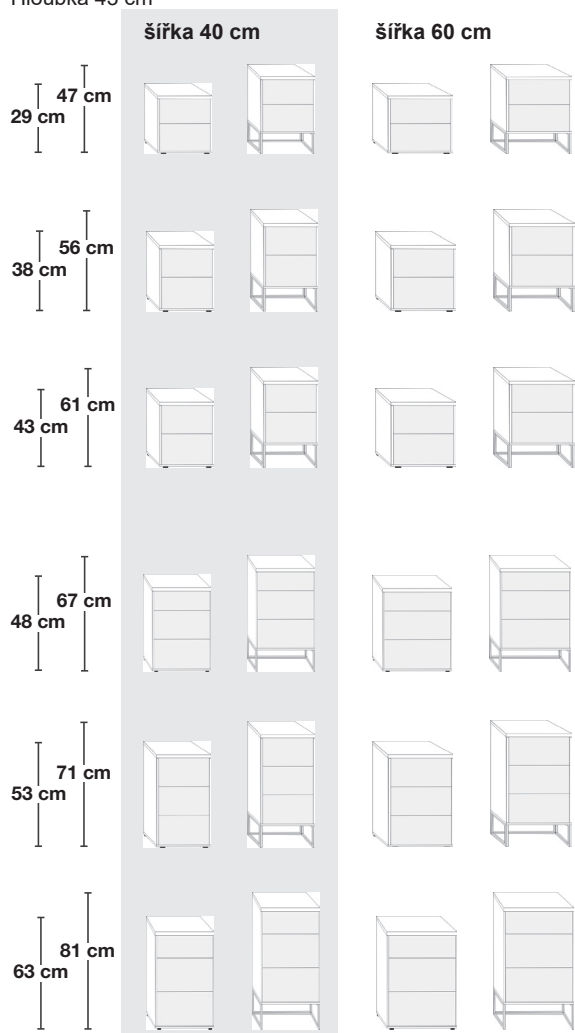

## MONACO 4000 - postele a doplňkový nábytek

postele, v 7 šířkách, čelo postele dřevěné nebo čalouněné

šířky v cm	90	100	120	140	160	180	200	výška čela lůžka v cm	97
délky v cm	190	190	190	190	190	190	190	výška čela u nohou v cm	48
	200	200	200	200	200	200	200		
	210	210	210	210	210	210	210	výška horní hrany Bočnice v cm	48
	220	220	220	220	220	220	220		

### Noční stolky, ve 12 výškách a 2 šířkách

Hloubka 43 cm