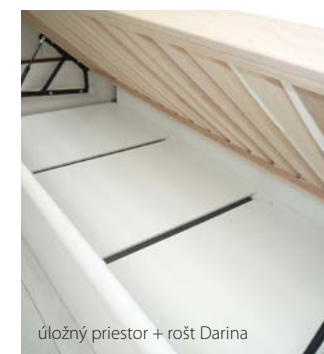

ADRIAN II - nočný stolík Darina, orech tmavý

úložný priestor + rošt Darina