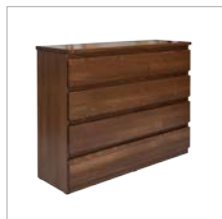

Sofia 110
110x105x45

Farby nočných stolíkov a komôd: