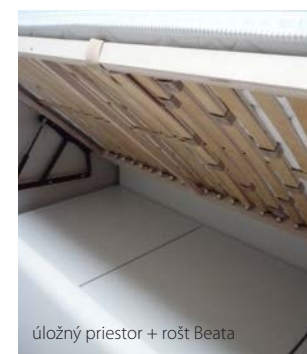

ADRIAN II - nočný stolík Darina, orech tmavý

úložný priestor + rošt Darina

úložný priestor + rošt Beata