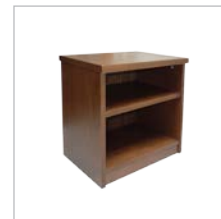

Univerzal
45x50x35

Drevené masívne komody š/v/h v cm: