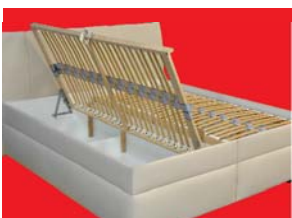

IMPERIA

IMPERIA vysoká manželská posteľ s veľkým úložným priestorom. Prevedenie roštu v posteli: 2, 6, 8.
Nohy: typ EVE (2,5 cm).

Doplňky k vysokým posteliam

Taburet LIPARI
k vysokým posteliam,
s úložným priestorom
š/dl/v: 44/152/56cm

BEATRIX
nočný stolík
š/dl/v: cm
39,5/46/52

ETNA
nočný stolík
š/dl/v: cm
39,5/46/52

IMPERIA 160

Prevedenia roštov v posteliach :

2

s výklopným roštom,
vstup do úložného
priestoru z boku

6

s polohovacím
roštom, vstup do úložného
priestoru od predu

8

s MOTO roštom, elektrickým
polohovaním podhlavovej časti roštu
vstup do úložného priestoru od predu

- vysoké postele s veľkým úložným priestorom
- možnosť vystuženia roštov na vyššiu nosnosť, základná nosnosť roštov 150 kg
- možnosť úpravy šírky a dĺžky postelí do 220 cm
- záruka 7 rokov na konštrukciu postele a roštu proti vŕzganiu
- možnosť farebnej úpravy drevených nôh podľa vzorkovníka

Lamelové rošty sú stredom vystužené trojicou gumotextilných popruhov, striedavo prepletených s lamelami, lamely sú osadené v pružných dvojpuzdračoch.