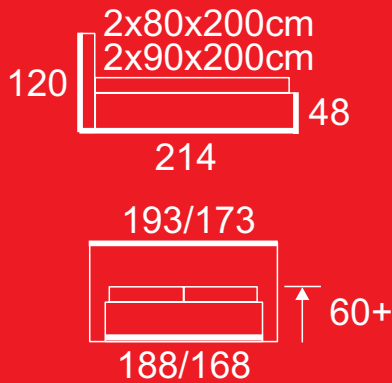

IMPERIA

IMPERIA vysoká manželská posteľ s veľkým úložným priestorom. Prevedenie roštu v posteli: 2, 6, 8.
Nohy: typ EVE (2,5 cm).

Doplňky k vysokým posteliam

Taburet LIPARI
k vysokým posteliam,
s úložným priestorom
š/dl/v: 44/152/56cm

BEATRIX
nočný stolík
š/dl/v: cm
39,5/46/52

ETNA
nočný stolík
š/dl/v: cm
39,5/46/52

IMPERIA 160

Prevedenia roštov v posteliach :

2

s výklopným roštom,
vstup do úložného
priestoru z boku

6

s polohovacím
roštom, vstup do úložného
priestoru od predu

8

s MOTO roštom, elektrickým
polohovaním podhlavovej časti roštu
vstup do úložného priestoru od predu

- vysoké postele s veľkým úložným priestorom
- možnosť vystuženia roštov na vyššiu nosnosť, základná nosnosť roštov 150 kg
- možnosť úpravy šírky a dĺžky postelí do 220 cm
- záruka 7 rokov na konštrukciu postele a roštu proti vŕzganiu
- možnosť farebnej úpravy drevených nôh podľa vzorkovníka

Lamelové rošty sú stredom vystužené trojicou gumotextilných popruhov, striedavo prepletených s lamelami, lamely sú osadené v pružných dvojpuzdračoch.