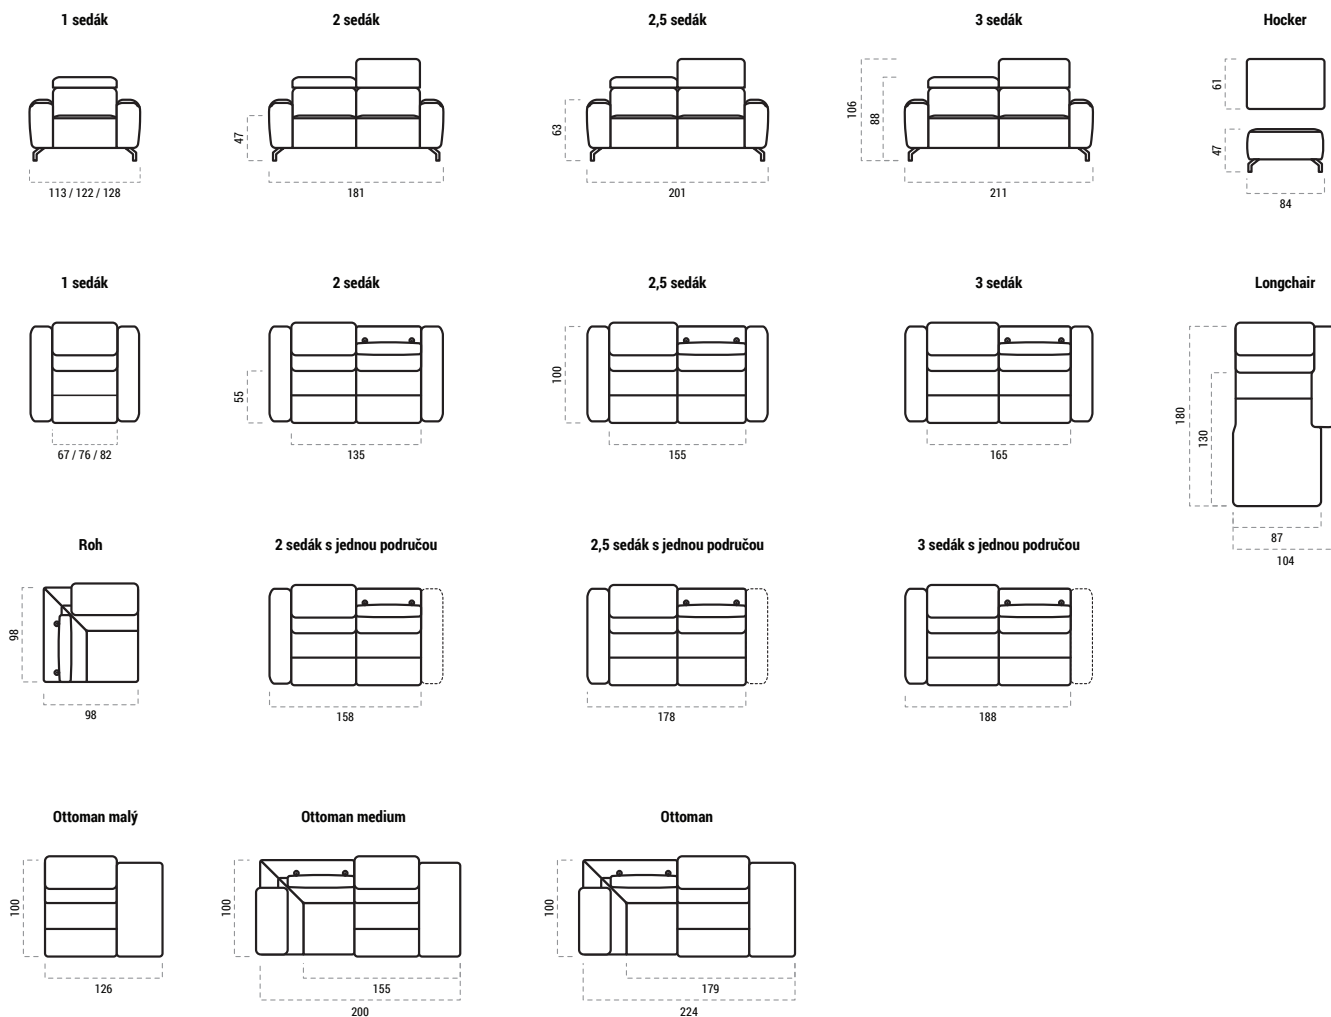

Flexibilné riešenie

Vyskladajte si novú sedačku presne podľa svojich predstáv a potrieb. Od intímnej dvojpohovky až po veľkorysú rodinnú hniezdo v tvare písmena U – množstvo rôznych segmentov a možností ich usporiadania dávajú príležitosť novú Identity maximálne personalizovať.

Materiály

Výber potahových materiálov je široký. Vzhľad pohovky totiž neurčuje len tvar, ale aj čalúnenie. Preto je k dispozícii množstvo textílií rôznych farieb. Uprednostňujete kožu? Vybrať si môžete aj z viacerých odtieňov a typov kože. To vám umožní dať vašej sedačke nezameniteľný štýl.