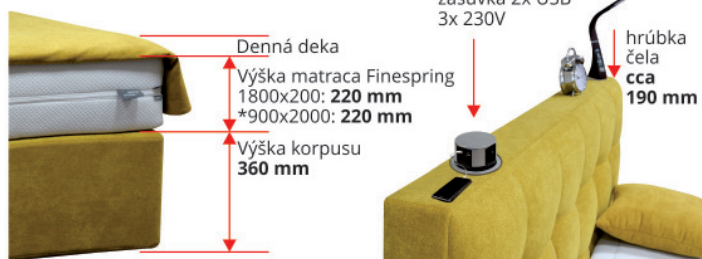

HONORE BOXSPRING S ÚLOŽNÝM PRIESTOROM V DEMONTE

HONORE SUPERIOR

HONORE GRANDE

BOXSPRING BEZ ČELA JE VHDNÝ KU OBKLADOM NA STENU

HONORE BEZ ČELA

výklop pod 2 matrace osobitne

Výška úložného priestoru 250 mm

výklop pod 1 matrac vcelku

Luxusná boxspringová posteľ s úložným priestorom. Korpus postele má výšku 36 cm. V korpuse sú vsadené lamelové rošty s predným vyklápaním s PNEUMATICKÝMI vzperami. Ložná plocha je 180x200 cm. Môže byť tvorená jedným alebo dvomi matracmi 90x200 cm. Povrch ložnej plochy je očalúnený snehobielym protišmykovým poťahom. Posteľ je dodávaná v demonte. K posteli je možné dokúpiť matrac FINESPRING, ktorý v kombinácii s boxspringom Honore pomáha využiť posteľ ako takú v čo najširšom spektre z hľadiska užívateľského komfortu v pozitívnom zmysle, ďalej je možné dokúpiť topper Flexi 5 a dennú deku. K posteli Superior je možné doobjednať integrovanú zásuvku v čele postele s 2x USB a 3x230 V.