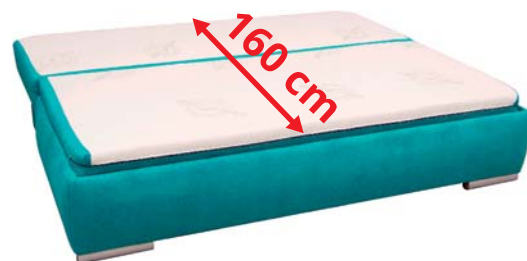

GORDIA 160 LUX A

Široká pohovka, rozkladacia s úložným priestorom. Po rozložení a prevrátení matraca sedáka poskytuje plochu na spanie z matracového poťahu. Pohovka má automatové kovanie, ktoré umožňuje ľahké rozkladanie.

Pohovka má **2 molitanové opierkové vankúše** s vyzliekateľným poťahom.

Sedák tvorí voľný matrac s vysokoelastickej PUR peny uložený na vlnitých pružinách.

Dva podrúčkové vankúše za príplatok.

Nohy typ DS, za príplatok kovové nohy IRF.

ROZKLADACIA ŠIROKÁ POHOVKA S ÚLOŽNÝM PRIESTOROM PRE KAŽDODENNÉ SPANIE

Rozmery: **š x v x hl, 200 x 94 x 107 cm**

Rozložená plocha na spanie: **160 x 190 cm, výška 44 cm**