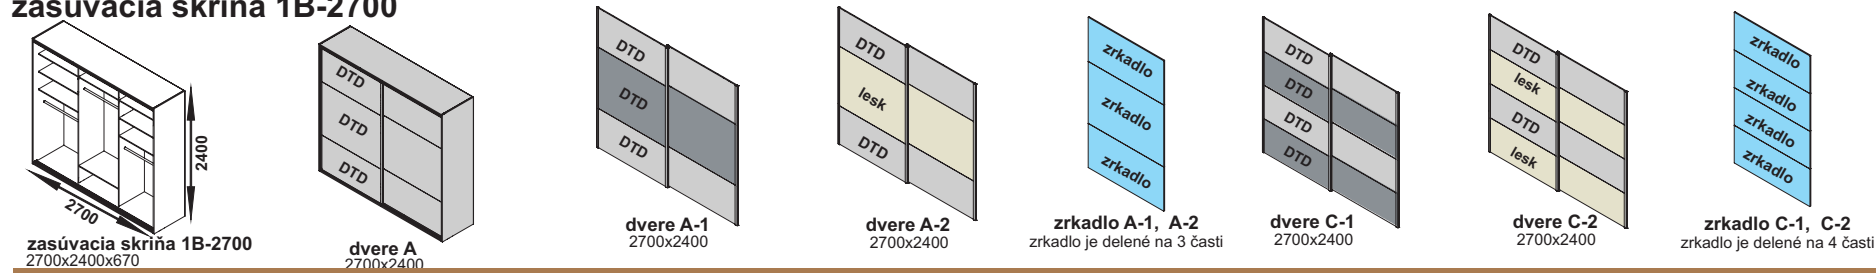

Výber modulov, hrúbka materiálu korpus 22 mm, vnútorné vybavenie 16 mm ABS hrany

Dodávané v demonte

zasúvacia skriňa 1A-2000

zasúvacia skriňa

zasúvacia skriňa 1B-2700

Príklady vnútorného vybavenia skríň

doplňky

Polica ZS 1A,1B
1 ks do skríňe
1A - 2000
1B - 2700

Výstuha ZS 1A,1B
priečka s tromi
policami do
skrine
1A - 2000
1B - 2700

Kontajner H
600x530x506
3 zásuvky do skríňe

zasúvacia skriňa trojdverová 1C-2700

korpus farebné vyhotovenia

Vnútorné vybavenie zasúvacích skríň v prevedení biela

36-37

predné plochy DTD

prvá farba

druhá farba

zasúvacie skrine LUX - korpus a predné plochy

predné plochy lesk