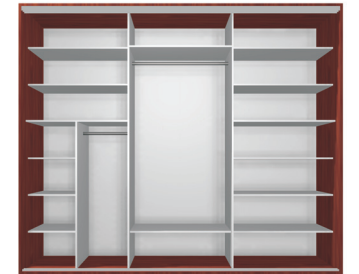

Výber modulov, hrúbka materiálu korpus 22 mm, vnútorné vybavenie 16 mm ABS hrany

Dodávané v demonte

zasúvacia skriňa 1A-2000

zasúvacia skriňa

zasúvacia skriňa 1B-2700

Príklady vnútorného vybavenia skríň

doplňky

Polica ZS 1A,1B
1 ks do skríňe
1A - 2000
1B - 2700

Výstuha ZS 1A,1B
priečka s tromi
policami do
skrine
1A - 2000
1B - 2700

Kontajner H
600x530x506
3 zásuvky do skríňe

zasúvacia skriňa trojdverová 1C-2700

korpus farebné vyhotovenia

Vnútorné vybavenie zasúvacích skríň v prevedení biela

36-37

predné plochy DTD

prvá farba

druhá farba

zasúvacie skrine LUX - korpus a predné plochy

predné plochy lesk