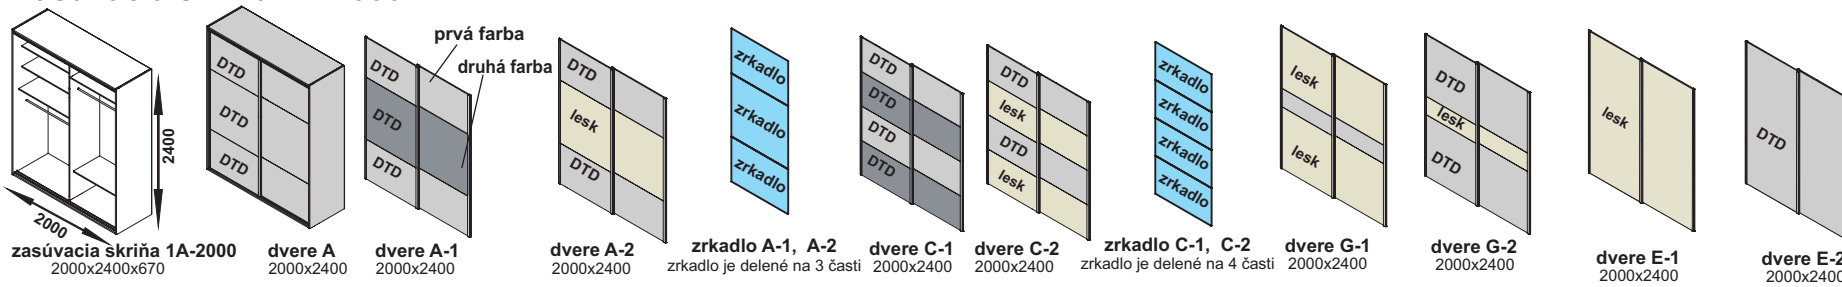

Výber modulov, hrúbka materiálu korpus 22 mm, vnútorné vybavenie 16 mm ABS hrany

Dodávané v demonte

zasúvacia skriňa 1A-2000

zasúvacia skriňa

zasúvacia skriňa 1B-2700

Príklady vnútorného vybavenia skríň

doplňky

Polica ZS 1A,1B
1 ks do skríňe
1A - 2000
1B - 2700

Výstuha ZS 1A,1B
priečka s tromi
policami do
skrine
1A - 2000
1B - 2700

Kontajner H
600x530x506
3 zásuvky do skríňe

zasúvacia skriňa trojdverová 1C-2700

korpus farebné vyhotovenia

Vnútorné vybavenie zasúvacích skríň v prevedení biela

36-37

predné plochy DTD

prvá farba

druhá farba

zasúvacie skrine LUX - korpus a predné plochy

predné plochy lesk