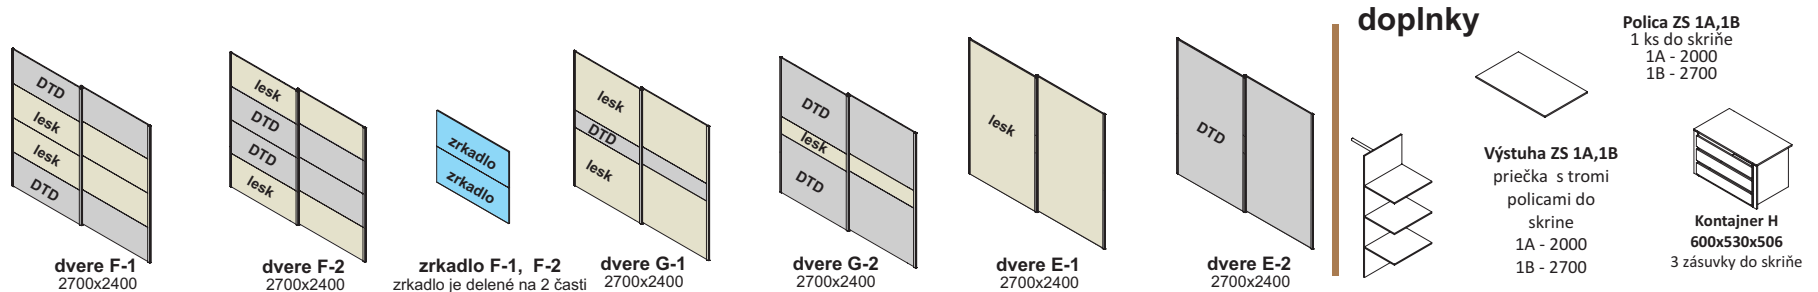

Výber modulov, hrúbka materiálu korpus 22 mm, vnútorné vybavenie 16 mm ABS hrany

Dodávané v demonte

zasúvacia skriňa 1A-2000

zasúvacia skriňa

zasúvacia skriňa 1B-2700

Príklady vnútorného vybavenia skríň

doplňky

Polica ZS 1A,1B
1 ks do skríňe
1A - 2000
1B - 2700

Výstuha ZS 1A,1B
priečka s tromi
policami do
skrine
1A - 2000
1B - 2700

Kontajner H
600x530x506
3 zásuvky do skríňe

zasúvacia skriňa trojdverová 1C-2700

korpus farebné vyhotovenia

Vnútorné vybavenie zasúvacích skríň v prevedení biela

36-37

predné plochy DTD

prvá farba

druhá farba

zasúvacie skrine LUX - korpus a predné plochy

predné plochy lesk