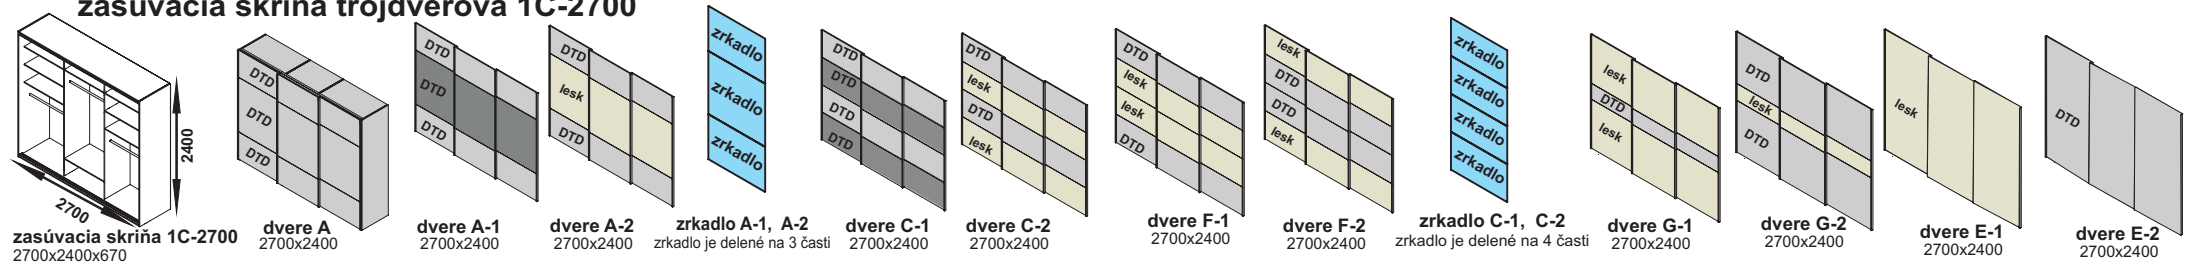

Výber modulov, hrúbka materiálu korpus 22 mm, vnútorné vybavenie 16 mm ABS hrany

Dodávané v demonte

zasúvacia skriňa 1A-2000

zasúvacia skriňa

zasúvacia skriňa 1B-2700

Príklady vnútorného vybavenia skríň

doplňky

Polica ZS 1A,1B
1 ks do skríňe
1A - 2000
1B - 2700

Výstuha ZS 1A,1B
priečka s tromi
policami do
skrine
1A - 2000
1B - 2700

Kontajner H
600x530x506
3 zásuvky do skríňe

zasúvacia skriňa trojdverová 1C-2700

korpus farebné vyhotovenia

Vnútorné vybavenie zasúvacích skríň v prevedení biela

36-37

predné plochy DTD

prvá farba

druhá farba

zasúvacie skrine LUX - korpus a predné plochy

predné plochy lesk