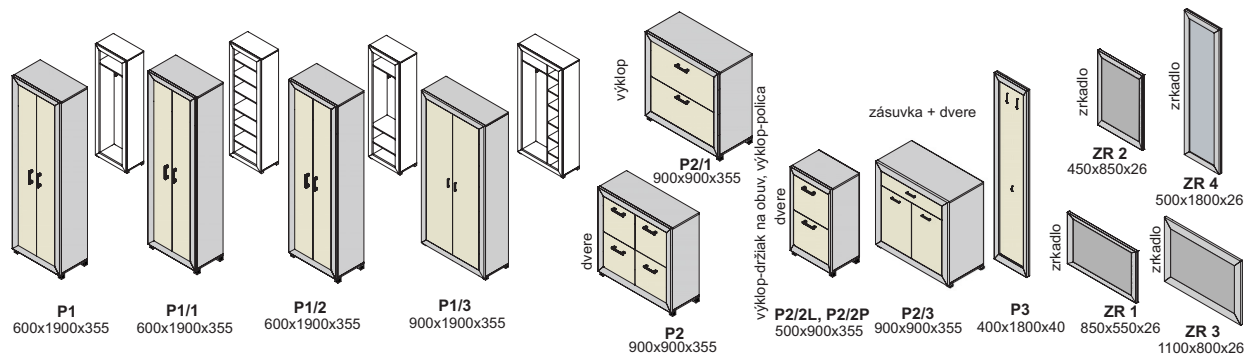

Výber modulov

predsieň melanie - korpus

predsieň melanie - predné plochy - dvierka, čielka zásuviek

predsieň melanie plus - korpus a predné plochy

predsieň xénia plus - korpus

predsieň xénia plus - predné plochy - dvierka, čielka zásuviek

predsieň xénia - korpus a predné plochy

26-27

predsieň melanie

vešiaky

úchytky

nožičky

Ostatné úchytky a nožičky na strane 54 na objednávku

predsieň xénia