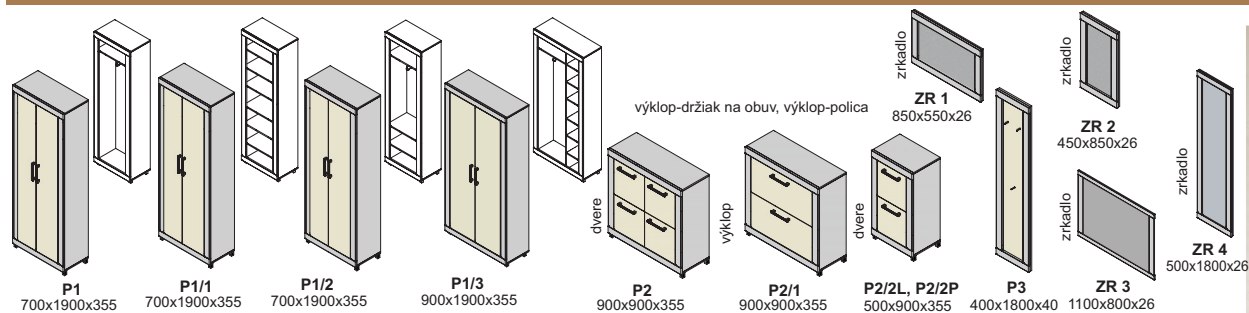

Výber modulov

predsieň melanie - korpus

predsieň melanie - predné plochy - dvierka, čielka zásuviek

predsieň melanie plus - korpus a predné plochy

predsieň xénia plus - korpus

predsieň xénia plus - predné plochy - dvierka, čielka zásuviek

predsieň xénia - korpus a predné plochy

26-27

predsieň melanie

vešiaky

úchytky

nožičky

Ostatné úchytky a nožičky na strane 54 na objednávku

predsieň xénia