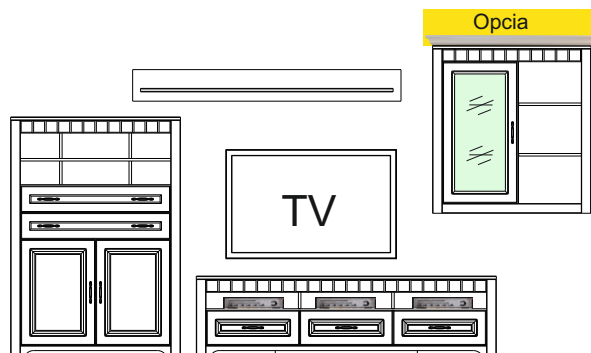

Kombi 01	Typ 35 - 1 ks	š/v/h - 3677 / 1966 / 500 pre každú medzeru je pripočítaných 100 mm	(1) 964285
	Typ 36 - 1 ks		(2) 964286
	Typ 37 - 1 ks		(3) 964287
	Typ 44 - 1 ks		(4) 964288
			(5) 964289
za úhradu	opcia - rímsa Typ 109 - 1 ks	Pri objednávaní prosím dbajte na farbu rímsy!	(6) 964290

Upozorňujeme ctených zákazníkov, aby rešpektovali právo výrobcu na možné rozmerové, technické a materiálové úpravy. Všetky technické údaje (rozмеры v mm) sú uvádzané s príslušnou toleranciou, preto je potrebné chápať ich cca. Typový list slúži len ako pomocný materiál a preto každú objednávku konzultujte priamo v predajni!