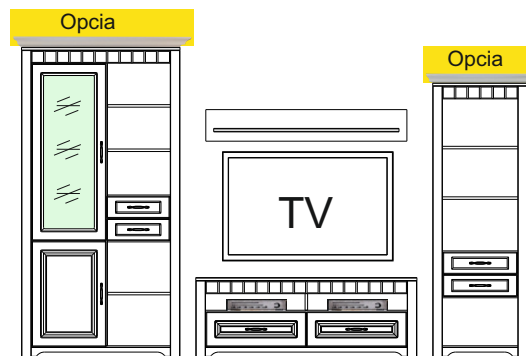

Kombi 02	Typ 34 - 1 ks	š/v/h - 3206 / 1966 / 500 pre každú medzeru je pripočítaných 100 mm	(1) 964279
	Typ 38 - 1 ks		(2) 964280
Typ 39 - 1 ks	(3) 964281		
Typ 42 - 1 ks	(4) 964282		
za úhradu	opcia - rímsa Typ 109 - 1 ks Typ 101 - 1 ks	Pri objednávaní prosím dbajte na farbu rímsy!	(5) 964283 (6) 964284